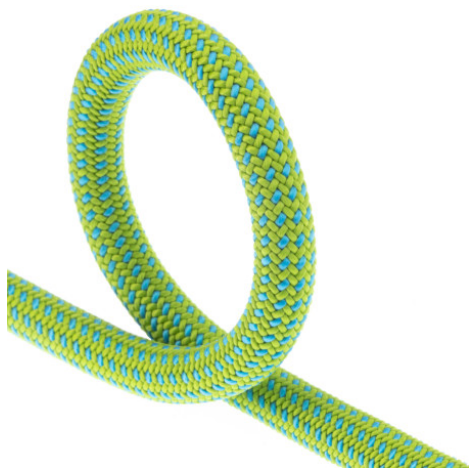

8,0 VIGNEMALE

Ref: C142801050

La Vignemale

La doble homologació de la Vignemale, doble i bessona, la converteix en una corda lleugera per a tota mena d'ascensions i escalades. Amb un pes de 41 g/m, et permetrà escalar sense gairebé notar pes o fregament. Recomanada per a escalada en gel, alpinisme, ascensions a muntanya, escalada mixta (roca i gel) i escalada en paret. És una corda lleugera, totterreny, molt versàtil, tant per a activitats hivernals com estivals.

Tecnologia

- Diàmetre: 8 mm.
- Homologació: doble i bessona.
- Tractament Full Dry: Tractament hidròfug a la funda i l'ànima. Proporciona impermeabilitat total a la corda. Ofereix resistència a l'oli, el greix i l'aigua. Allarga la vida útil de la corda. Estàndard UIAA Water Repellent.
- Construcció Endurance: Afavoreix el lliscament i allarga la vida útil de la corda. Trenat amb 36 fils.

Acabats:

- Middle Mark: assenyala la meitat de la corda amb una marca de color negre.
- 8 Mark: sistema de marcatge que indica que falten 8 metres per arribar a l'extrem final de la corda amb una marca de color vermell.
- Reflector: indicador reflectant a tots dos extrems de la corda.
- Ultrasonic Cut: endureix els extrems de la corda i els protegeix del desgast.

Material:	Polyamide
Format:	Bag
Middle Mark:	Yes
Treatment:	Full Dry
Static Elongation:	9% half / 8% twin
Number of Falls:	6 half / 15 twin
Impact Force:	7,7kN half / 8,6kN twin
Sheat Slipage:	0,0mm
Type of Sheat:	Endurance
Type of Rope:	Half / Twin
Dinamic Elongation:	34% half / 26% twin
Configurator:	No
8m mark:	Yes
Reflector:	Yes
Ultrasonic finish:	Yes
Size long:	50m
Diameter:	8,0mm