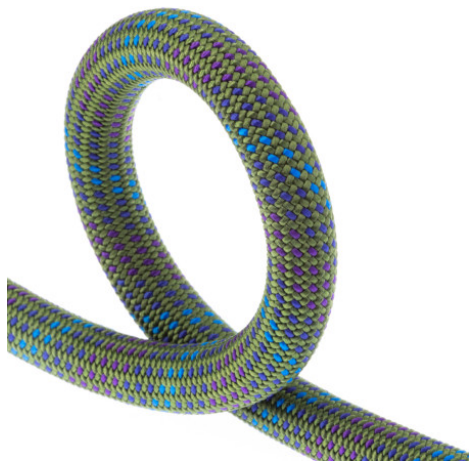

9,4 MONTSERRAT

Ref: C100942100

La Montserrat

La Montserrat és la corda perfecta per a qui practica escalada esportiva i vol començar a provar diàmetres més reduïts i evolucionar com a escalador. Manejable i amb una bona relació entre pes i resistència, és flexible i fàcil de manipular. Ideal per escalar a vista vies d'una longitud considerable.

Acabats:

- Middle Mark: assenjala la meitat de la corda amb una marca de color negre.
- 8 Mark: sistema de marcatge que indica que falten 8 metres per arribar a l'extrem final de la corda amb una marca de color vermell.
- Reflector: indicador reflectant a tots dos extrems de la corda.
- Ultrasonic Cut: endureix els extrems de la corda i els protegeix del desgast.

Longituds disponibles: 60, 70, 80 i 100 metres.

Colors disponibles: verd

Fabricada a: Sant Quirze de Besora (Barcelona-Pirineus).

Informació tècnica

N Falls: 6
Weight: 58 g/m
Impact force: 8,6 KN
Slippage: 0 mm
Dynamic Elong.: 35%
Static Elong.: 8,1%
Sheath: 38%
Homologació: CE0082 EN892 UIAA101

Packaging info

Vegetal base ink
27% materials reciclats
100% materials reciclables
4% sintètics (40% reciclats)

Información técnica:

Marca:

Fixe

Country of origin:	Barcelona - Pyrenees (Spain)
Color:	Green
Material:	Polyamide
Format:	Spool
Middle Mark:	No
Treatment:	Nature
Impact Force:	7,6kN
Sheat Slipage:	0,0mm
Type of Sheat:	Classic
Type of Rope:	Single
Configurator:	No
8m mark:	Yes
Reflector:	Yes
Ultrasonic finish:	Yes
Size long:	100m
Diameter:	9,4mm