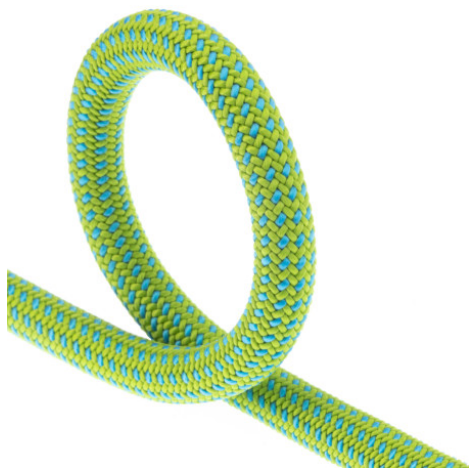

8,0 VIGNEMALE

Ref: C142801060

La Vignemale

La doble homologació de la Vignemale, doble i bessona, la converteix en una corda lleugera per a tota mena d'ascensions i escalades. Amb un pes de 41 g/m, et permetrà escalar sense gairebé notar pes o fregament. Recomanada per a escalada en gel, alpinisme, ascensions a muntanya, escalada mixta (roca i gel) i escalada en paret. És una corda lleugera, totterreny, molt versàtil, tant per a activitats hivernals com estivals.

Tecnologia

- Diàmetre: 8 mm.
- Homologació: doble i bessona.
- Tractament Full Dry: Tractament hidròfug a la funda i l'ànima. Proporciona impermeabilitat total a la corda. Ofereix resistència a l'oli, el greix i l'aigua. Allarga la vida útil de la corda. Estàndard UIAA Water Repellent.
- Construcció Endurance: Afavoreix el lliscament i allarga la vida útil de la corda. Trenat amb 36 fils.

Acabats:

- Middle Mark: assenyala la meitat de la corda amb una marca de color negre.
- 8 Mark: sistema de marcatge que indica que falten 8 metres per arribar a l'extrem final de la corda amb una marca de color vermell.
- Reflector: indicador reflectant a tots dos extrems de la corda.
- Ultrasonic Cut: endureix els extrems de la corda i els protegeix del desgast.

Material:	Polyamide
Format:	Bag
Middle Mark:	Yes
Treatment:	Full Dry
Static Elongation:	9% half / 8% twin
Number of Falls:	6 half / 15 twin
Impact Force:	7,7kN half / 8,6kN twin
Sheat Slipage:	0,0mm
Type of Sheat:	Endurance
Type of Rope:	Half / Twin
Dinamic Elongation:	34% half / 26% twin
Configurator:	No
8m mark:	Yes
Reflector:	Yes
Ultrasonic finish:	Yes
Size long:	60m
Diameter:	8,0mm