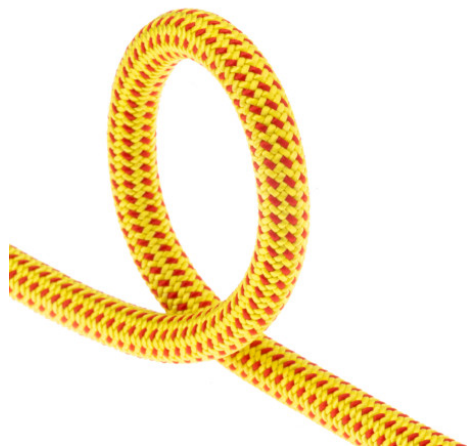

Vegetal base ink
27% materials reciclats
100% materials reciclables
4% sintètics (40% reciclats)

Información técnica:

Marca:	Fixe
Country of origin:	Barcelona - Pyrenees (Spain)
Color:	Yellow
Material:	Polyamide
Format:	Bag
Middle Mark:	Yes
Treatment:	Full Dry
Impact Force:	6,9kN
Sheat Slippage:	0,0mm
Type of Sheat:	Endurance
Type of Rope:	Twin
Configurator:	No