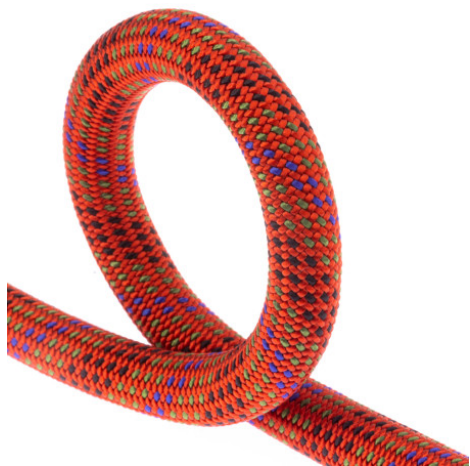

9,6 SIURANA

Ref: C100967060

La Siurana

La Siurana es una de las cuerdas más emblemáticas en el catálogo de Fixe. Es la preferida por muchos escaladores deportivos gracias a su versatilidad y prestaciones. Un diámetro de rango medio dentro del espectro de los preferidos por los que escalan vías de un largo equipadas. Resistencia y durabilidad la definen y es ideal para la escalada a vista y para trabajar proyectos.

Acabados:

- Middle Mark: señala la mitad de la cuerda con una marca de color negro.
- 8 Mark: sistema de marcaje que indica que faltan 8 metros para llegar al extremo final de la cuerda con una marca de color rojo.
- Reflector: indicador reflectante en los dos extremos de la cuerda.
- Ultrasonic cut: endurece los extremos de la cuerda y los protege del desgaste.

Longitudes disponibles: 60, 70, 80 y 100 metros.

Colores disponibles: Roja.

Fabricada en Sant Quirze de Besora (Barcelona – Pirineos).

Información técnica

N Falls 6 - Weight 60g/m - Impact force 8,8KN - Slippage 0mm - Dynamic Elong. 36% - Static Elong. 7% - Sheath 36% CE0082 EN892 UIAA101

Packaging info

Vegetal Base INK
27% Materiales reciclados
100% Materiales reciclables
4% Sintéticos (40% reciclados)

Información técnica:

Marca:

Fixe

| | |
|--------------------|------------------------------|
| Country of origin: | Barcelona - Pyrenees (Spain) |
| Color: | Red |
| Material: | Polyamide |
| Format: | Bag |
| Middle Mark: | Yes |
| Treatment: | Nature |
| Impact Force: | 8,8kN |
| Sheat Slipage: | 0,0mm |
| Type of Sheat: | Endurance |
| Type of Rope: | Single |
| Configurator: | No |
| 8m mark: | Yes |
| Reflector: | Yes |
| Ultrasonic finish: | Yes |
| Size long: | 60m |
| Diameter: | 9,6mm |